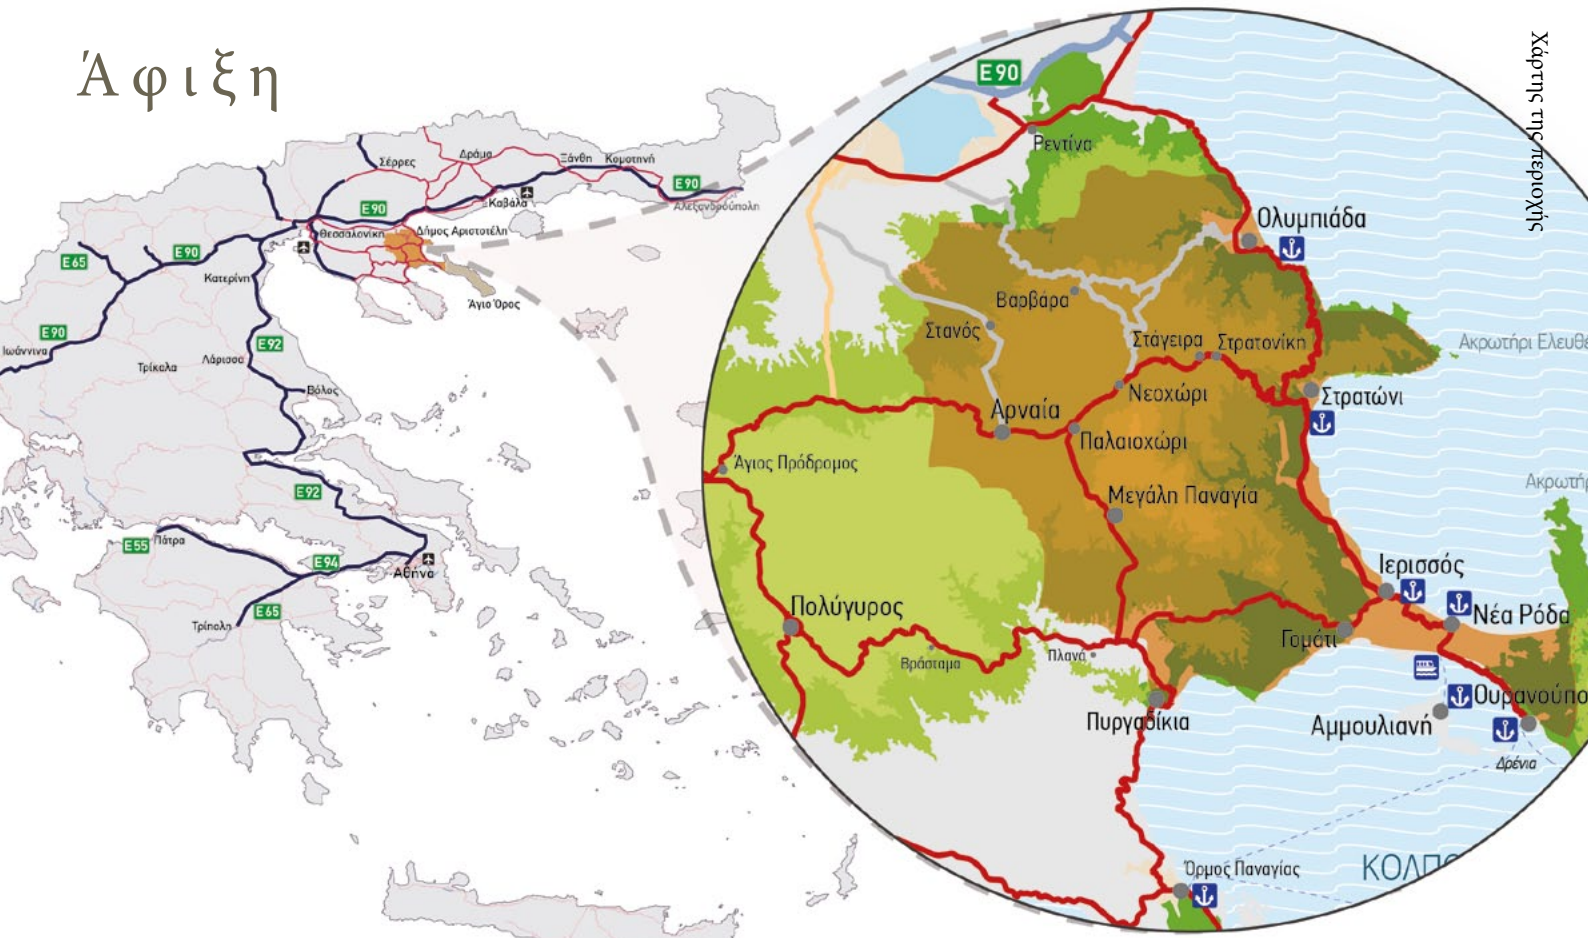

«ΠΑΡΑΜΥΘΟΧΩΡΑ 2011»

4 Δεκεμβρίου - 2 Ιανουαρίου

Στρατώνι - παραλία

Άφιξη

Χάρτης της περιφέρειας

Επικοινωνία

δήμος
αριστοτέλη
χαλκιδικής

ΔΗΜΟΥ ΑΡΙΣΤΟΤΕΛΗ